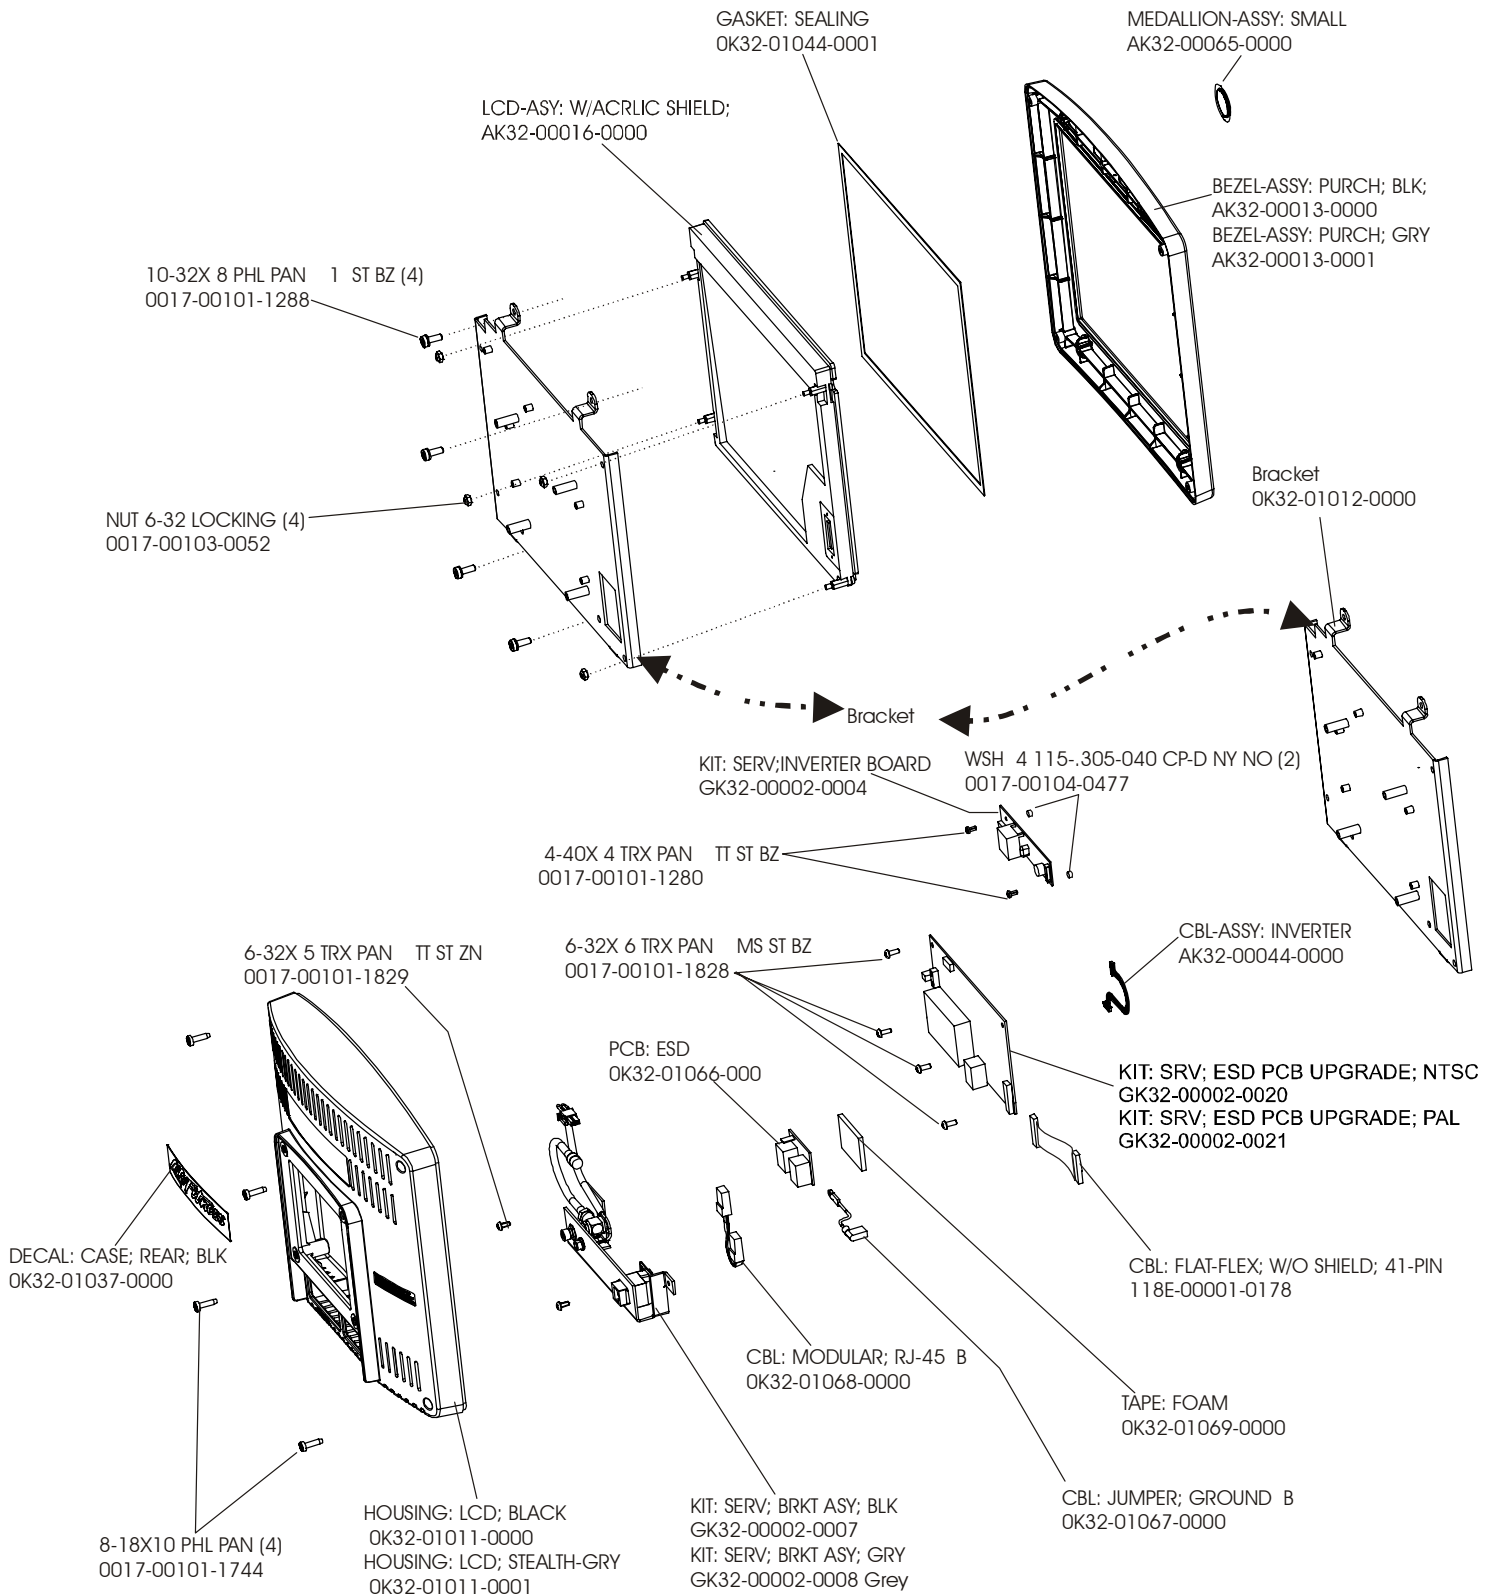

## Exploded Assembly

LCD\_-0\_-\_-01

OPERATORS MANUAL ENG	M051-00K32-A003
<b>PARTS DESCRIPTION</b>	<b>PART NUMBERS</b>
LINE-CORD: 125V; 10A; DOMESTIC B	0017-00003-0963
POWER-SUPPLY: AC-TO-DC; 12V 6' CORD	0017-00003-0967
POWER-SUPPLY: AC-TO-DC; 12V 10' CORD	0017-00003-0970
LINE-CORD: 250V; 10A; EUROPEAN B	0017-00003-0964
LINE-CORD: 250V; 10A; BRITISH B	0017-00003-0965
LINE-CORD: 250V;10A; AUSTRALIAN B	0017-00003-0966
COAX CBL-ASSY	AK32-00020-0002

## LCD Components

LCD\_0\_\_-01